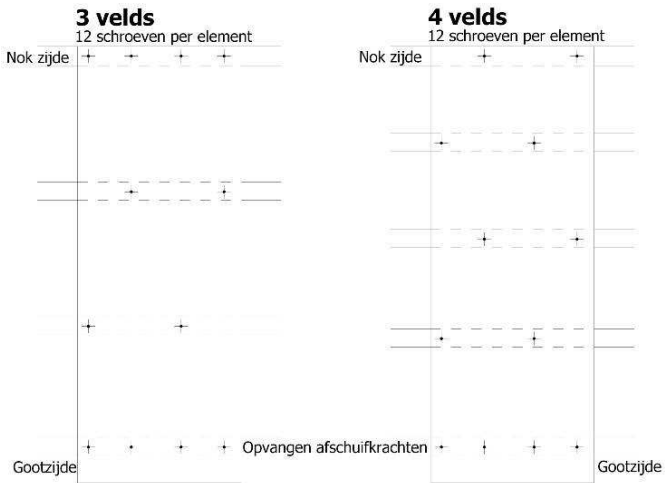

### Aantal benodigde schroeven voor de bevestiging van de Unidek Aero:

Verticale overspanningen:  
(+ = Aero schroef)

### 1 velds

8 schroeven per element

### 2 velds

12 schroeven per element

### 4 velds

15 schroeven per element