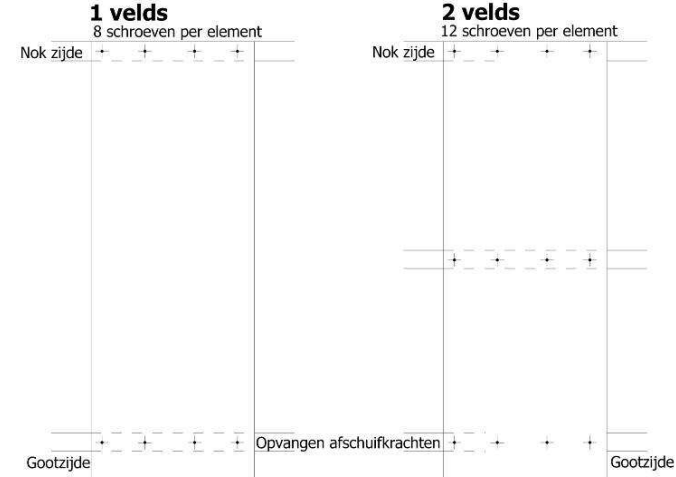

### Aantal benodigde schroeven voor de bevestiging van de Unidek Aero:

Verticale overspanningen:  
(+ = Aero schroef)

### 1 velds

8 schroeven per element

### 2 velds

12 schroeven per element

### 4 velds

15 schroeven per element